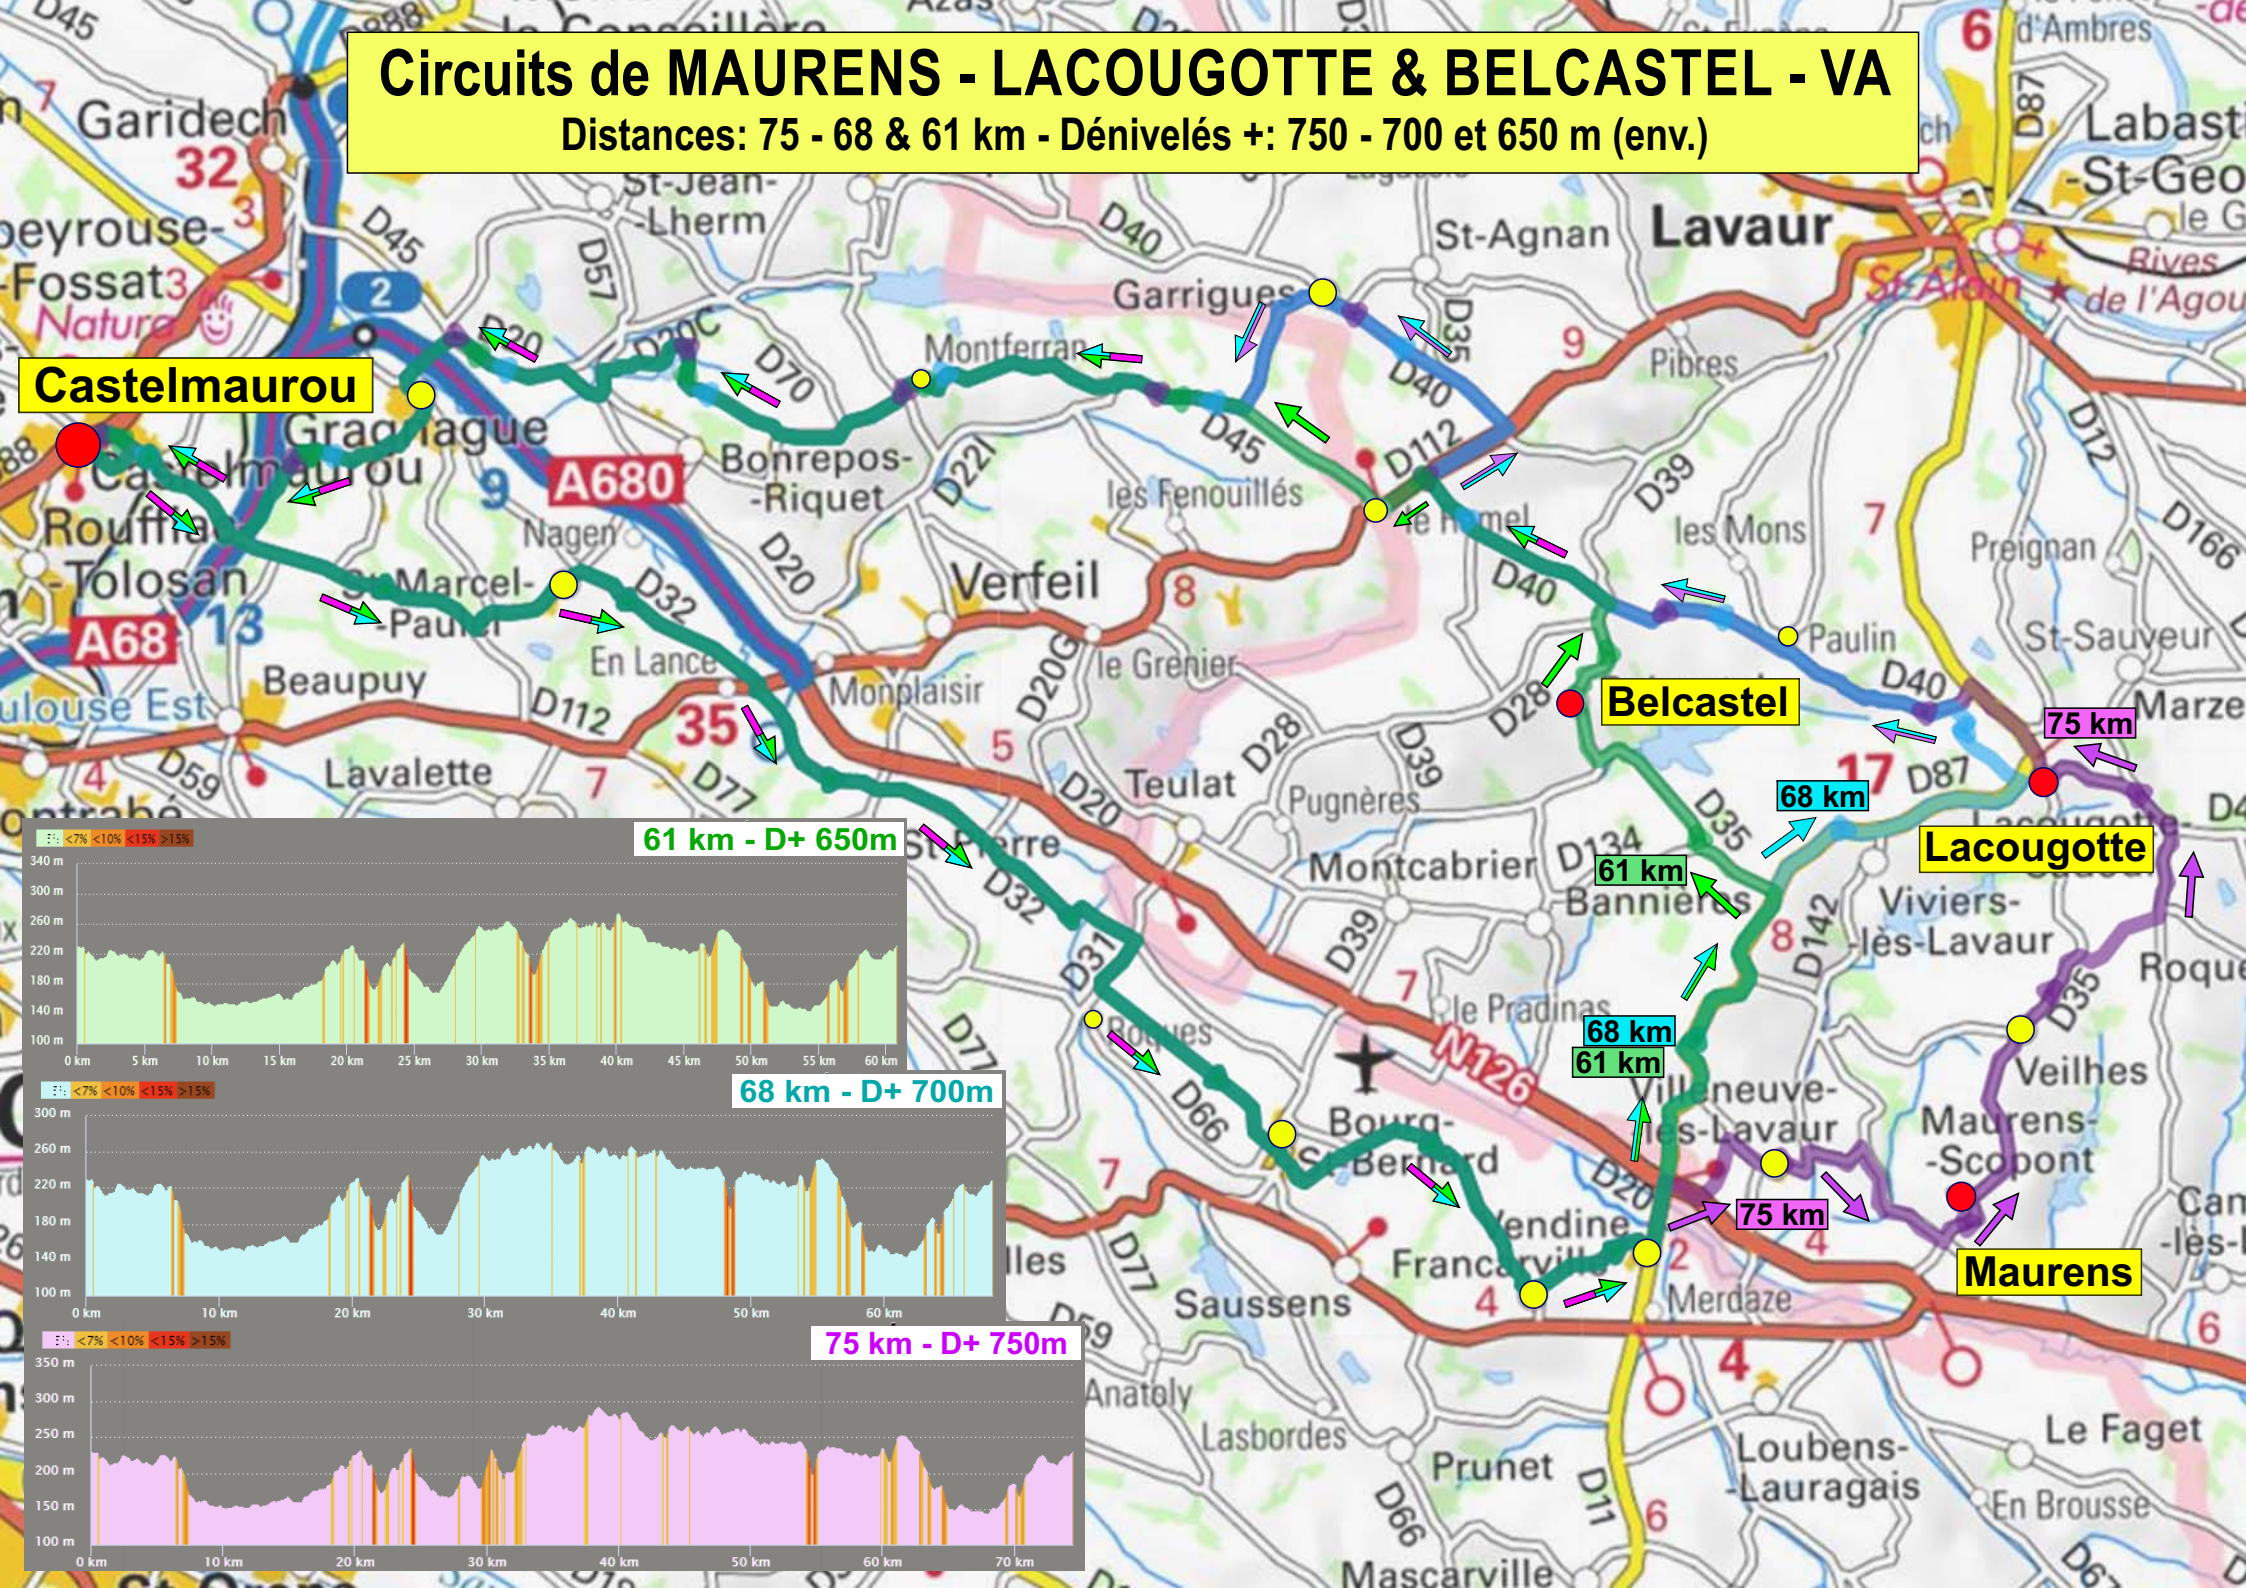

Circuits de MAURENS - LACOUGOTTE & BELCASTEL - VA

Distances: 75 - 68 & 61 km - Dénivelés +: 750 - 700 et 650 m (env.)

Castelmorou

Belcastel

Lacougotte

Maurens